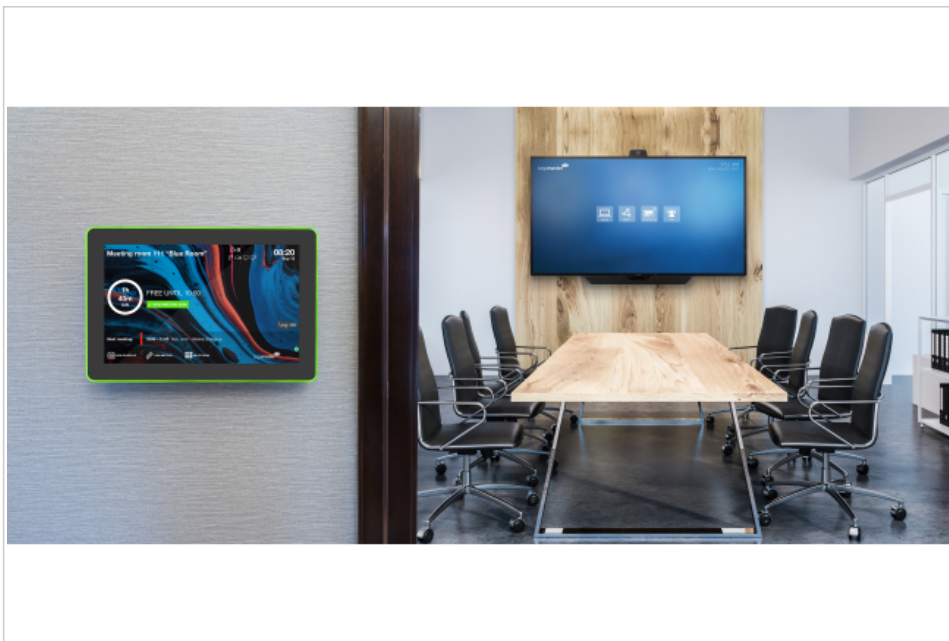

Spezifikationen

Artikel Maße	259 x 178 x 28 mm
Farbe	Schwarz
Gehäusematerial	Kunststoff
Anzahl der Lautsprecher	2
Bildformat	16:10
Kontrastverhältnis	800:1
Bildschirmhelligkeit	250 cd/m²
Bildschirmdiagonale	10.1 inch
Bildschirmauflösung	1280 x 800
Displaytechnologie	LCD
Betrachtungswinkel	H: 85° / V: 85°
VESA-Montage	Ja
VESA-Montageschnittstelle	75 x 75
Ethernet LAN	Ja
Ethernet-Normen	100BASE-T, 1000BASE-T
WLAN	Ja
WLAN-Standard	802.11b, 802.11g, Wi-Fi 4 (802.11n)
Art der Stromversorgung	DC/POE+
Anzahl der RJ-45-Anschlüsse	1
USB-Anschlüsse	2x USB 2.0 Typ-A, 1x Micro USB 2.0 Typ-A
CPU	ARM Cortex A17 RK3288
Betriebssystem	Android 10
Speichergröße Arbeitsspeicher	2 GB
Speichergröße Festplatte	16 GB
Bildschirmausrichtung	Querformat, Hochformat
Produktgarantie	2 Jahre
Anzahl Berührungspunkte	10
Touchscreentechnologie	Kapazitiv
Betriebstemperatur	0 °C - 40 °C
Paket Inhalt	Lizenz, Montageanleitung, Befestigungsmaterial, Netzanschlussgerät, Kurzanleitung, Wandmontagesatz

Logistik

GTIN	8713797106283
Artikelnummer	7-961101
Zolltarifnummer	847141000050
Menge	1 Stück
Verpackungsmaße	300 x 80 x 200 mm
Gewicht (brutto/netto)	1.60 kg / 1.00 kg